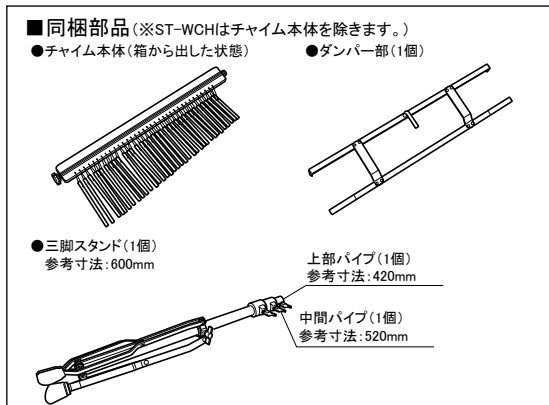

取扱説明書

このたびは、ヤマハウィンドチャイムスタンドをお買い上げいただき、誠にありがとうございます。
ご使用前にこの取扱説明書をお読みいただき、末永くご愛用ください。

安全上のご注意

楽器用スタンド類を安全にご利用いただくためのご注意

楽器用スタンド類は、楽器演奏に使用する目的のものです。楽器演奏以外には使用しないでください。
特に小さなお子様には、最初にご家庭の方、または指導者から取り扱い方法を指導してください。

人身傷害・物的損害の危険を防止するには
～以下の指示を必ず守ってください～

絵表示について

・この『安全へのところげ』は製品を安全に正しくお使いいただき、お客様や他の人々への危害や財産への損害を未然に防止するために、いろいろな絵表示を使って説明しています。
・絵表示の意味をよく理解してから、本文をお読みください。

- ⚠ 注意(危険・警告を含む)を促す内容があることを告げるものです。
- 🚫 禁止の行為を告げるものです。
- 🛑 行為を強制したり指示する内容を告げるものです。