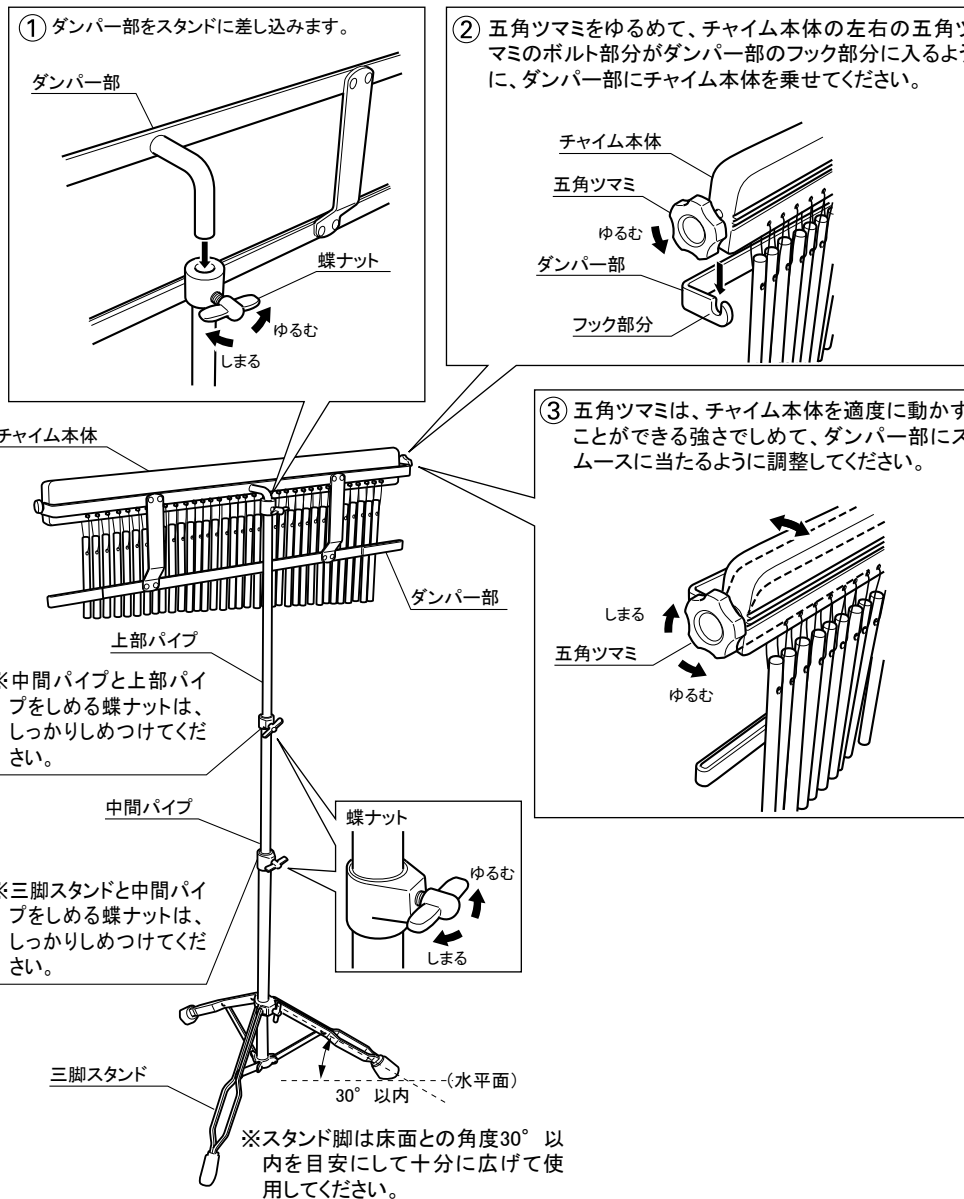

人身傷害・物的損害の危険を防止するには
～以下の指示を必ず守ってください～

絵表示について

・この『安全へのところげ』は製品を安全に正しくお使いいただき、お客様や他の人々への危害や財産への損害を未然に防止するために、いろいろな絵表示を使って説明しています。
・絵表示の意味をよく理解してから、本文をお読みください。

- ⚠ 注意(危険・警告を含む)を促す内容があることを告げるものです。
- 🚫 禁止の行為を告げるものです。
- 🛑 行為を強制したり指示する内容を告げるものです。

警告

この表示を無視して誤った取扱いをすると、人が死亡又は重傷を負う危険の恐れがあります。

- 🚫 スタンドに体重をかけないでください。転倒して怪我や楽器が損傷する恐れがあります。

注意

この表示を無視して誤った取扱いをすると、人が障害を負ったり、物的損害を受ける危険の恐れがあります。

- ⚠ 足を折ったり指を挟む恐れがあります。スタンドを持っている指を挟む恐れがあります。
- ⚠ セッティングのときなど、スタンドに顔や頭をぶつけないよう注意してください。スタンド類にはいろいろな突起部分があります。
- 🚫 スタンドの高さや角度を調整するとき、急激にネジをゆるめないでください。また、ゆるめられる部分をしっかりと支えて持つようにしてください。ゆるめられた部分が落下して指を挟む恐れがあります。
- 🚫 移動の際、ダンパー部だけ持ち上げると、抜け落ちる恐れがあります。スタンドベース部を両手で持ち運ぶください。
- 🚫 楽器を乗せたままスタンドを移動しないでください。乗せたまま移動すると、楽器が落ちて破損したり、まわりの人に怪我をさせる恐れがあります。
- 🛑 ネジはしっかりと締めてください。思わぬ落下や転倒の恐れがあります。
- 🛑 スタンド類は、水平で平らな、床面に設置してください。床が傾いていたり、段差があったりすると転倒の恐れがあります。
- 🛑 脚は十分に広げて設置してください。脚の広がりがないと、転倒の恐れがあります。